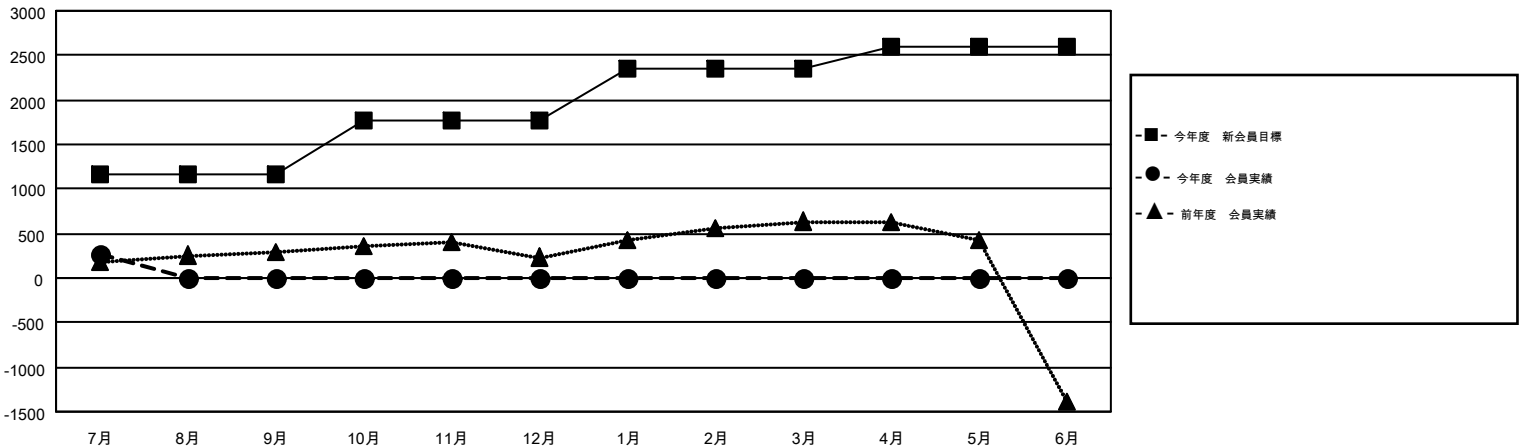

会員目標及び実績累計

解散クラブ: 0	180 CLUBS OF 427 一名以上の新会員を登録	男女別 男性 16,597 (69.39%) 女性 7,322 (30.61%)
退会者 物故会員 10 クラブ解散 0 その他 155 合計 165	健康診断データはこちら	家族会員 13,815 世帯主 6,149 世帯主以外 7,666