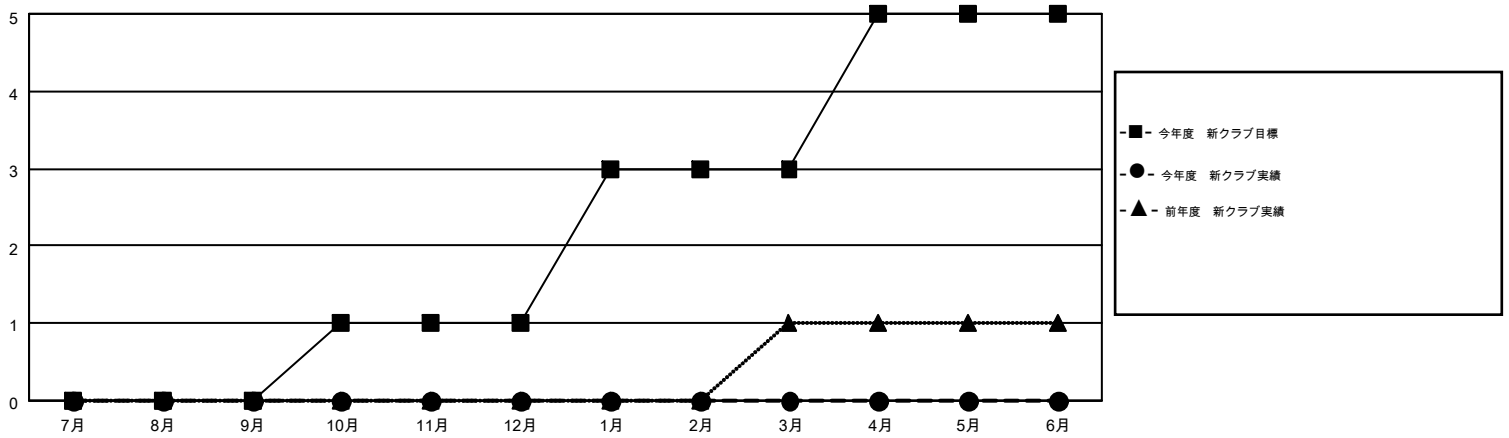

MONTHLY MEMBERSHIP PROGRESS REPORT

Results as of: 7/31/2016

Multiple District 334

LOCATION: JAPAN

GMT: MASAYOSHI MARUYAMA

GMT会則地域 5-Jap

クラブ				
結果: 2016-2017				
四半期	新クラブ目標	新クラブ	解散クラブ	純増 / 減
7月/8月/9月	0	0	0	0
10月/11月/12月	1	0	0	0
1月/2月/3月	2	0	0	0
4月/5月/6月	2	0	0	0

名				
結果: 2016-2017				
四半期	新会員目標	チャーターメン バー / 新会員	退会者	純増 / 減
7月/8月/9月	1,155	432	165	267
10月/11月/12月	620	0	0	0
1月/2月/3月	580	0	0	0
4月/5月/6月	245	0	0	0

新クラブ目標及び実績累計